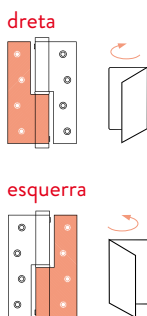

## PM 120

Pern amb molla per a portes de fusta. Facilita la feina de l'instal·lador ja que no cal afluixar els perns si s'ha desmuntar la porta. Diferents perns segons sigui l'obertura: cap a l'esquerra o cap a la dreta.

### Instal·lació correcta 2 i 3 perns

### Tensió

3 punts de tensió

recte

radi

## PM 120

120

20kg

100cm

30kg

100cm