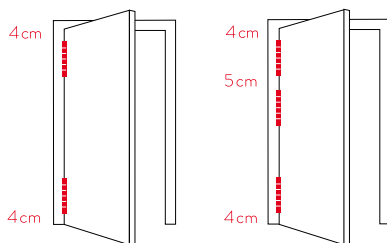

PM ALUM

PM 120

Pern amb molla per a portes de fusta. Facilita la feina de l'instal·lador ja que no cal afluixar els perns si s'ha desmuntar la porta. Diferents perns segons sigui l'obertura: cap a l'esquerra o cap a la dreta.

Materials exterior

- pala: alumini anoditzat
- tap regulador: zamac
- volanderes separadores: poliamida

Materials interior

- eix interior: acer inox AISI 304
- molla interior: conjunt làmines d'acer al carboni amb greix de protecció

Funcionament

- aplicació: apta la seva instal·lació interior/exterior
- retorn automàtic: sí
- regulable en potència: sí
- obertura màxima de treball: 180°
- cicles: més de 500.000

Instal·lació correcta 2 i 3 perns