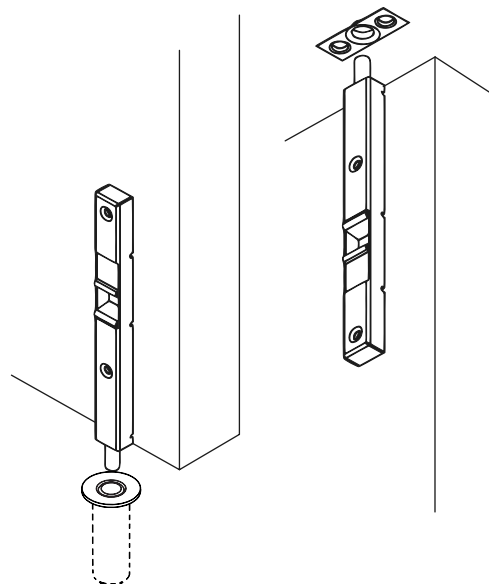

### FERRO

### FX (10x13 mm) CATENACCIO A VISTA

L: 100 mm  
120 mm  
160 mm