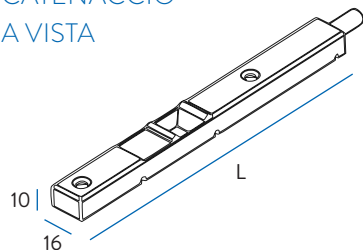

#### Materiali

- corpo: ferro nichelato
- catenaccio: ferro nichelato

### FX (10x13 mm) CATENACCIO A VISTA

L: 100 mm  
120 mm  
160 mm

### FX (10x16 mm) CATENACCIO A VISTA

L: 150 mm  
200 mm  
250 mm  
300 mm  
400 mm  
500 mm