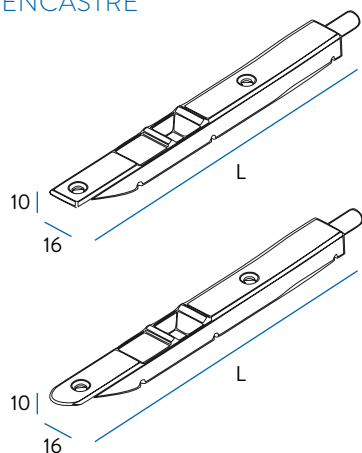

FX

VERROU À ONGLET ENCASTRE

VERROU À ONGLET ENCASTRE

Verrou à onglet à encastrer en acier inoxydable, disponibles en AISI 304 et AISI 316 pour tout type de porte et fenêtre, qu'il s'agisse de menuiseries en aluminium, bois ou métal.

Les mesures disponibles vont de 150 mm à 500 mm de longueur, avec la possibilité de mesures spéciales. Le chant peut être droit ou arrondi.

INOX
AISI 304

Matériaux

- corps: acier inoxydable AISI 304
- onglet: acier inoxydable AISI 304

INOX
AISI 316

Matériaux

- corps: acier inoxydable AISI 316
- onglet: acier inoxydable AISI 316

FX

VERROU À ONGLET ENCASTRE

L : 150 mm
200 mm
250 mm
300 mm
400 mm
500 mm