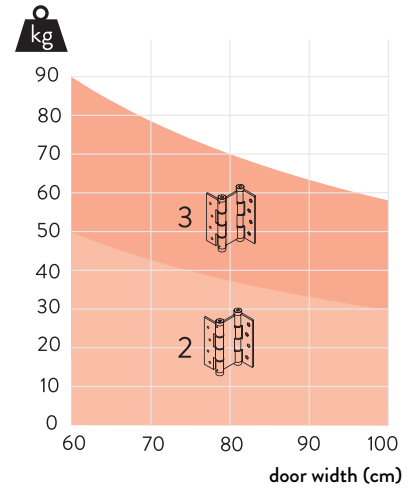

Tension

3-points adjusting cap

DA E 120

DA 120

DA double action

DA E
180

DA
180

DA A
180