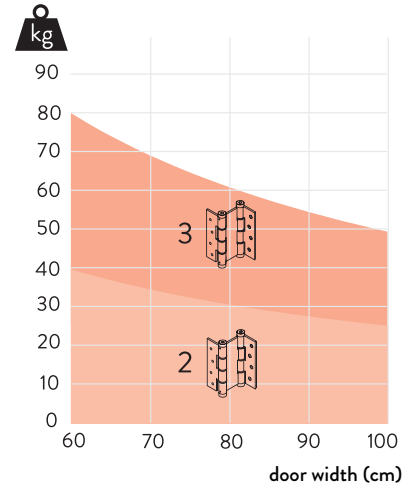

Tension

3-points adjusting cap

DA E 120

DA 120

DA double action

DA E
180

DA
180

DA A
180