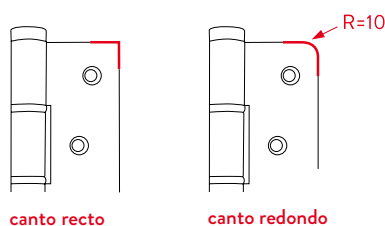

SF ALUM

SF 120

Bisagra con muelle de simple acción de sobreponer, especialmente indicada para instalaciones en fenólico y/o similares. Longitud total de solo 120mm.

Materiales exterior

- palas: aluminio anodizado
- tapón regulador: zamac cromado o pintado
- arandelas separadoras: poliamida

Materiales interior

- eje interior: acero inoxidable AISI 304
- muelle interior: conjunto láminas de acero con grasa de protección

Funcionamiento

- aplicación: apta su instalación interior/ exterior
- retorno automático: sí
- regulable en potencia: sí
- apertura máxima de trabajo: 180°
- ciclos: más de 300.000

Instalación correcta 2 y 3 pernios