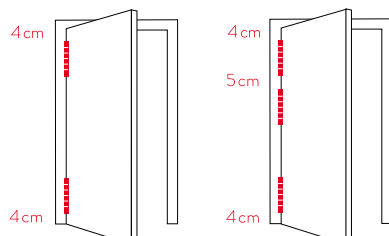

SF ALUM

SF 120

Bisagra con muelle de simple acción de sobreponer, especialmente indicada para instalaciones en fenólico y/o similares. Longitud total de solo 120mm.

Materiales exterior

- palas: aluminio anodizado
- tapón regulador: zamac cromado o pintado
- arandelas separadoras: poliamida

Materiales interior

- eje interior: acero inoxidable AISI 304
- muelle interior: conjunto láminas de acero con grasa de protección

Funcionamiento

- aplicación: apta su instalación interior/ exterior
- retorno automático: sí
- regulable en potencia: sí
- apertura máxima de trabajo: 180°
- ciclos: más de 300.000

Instalación correcta 2 y 3 pernios