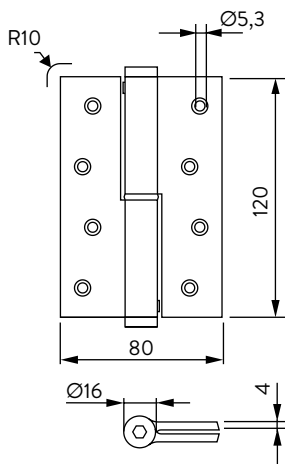

Tensió

3 punts de tensió

recte

radi

PM 120

120

20kg

100cm