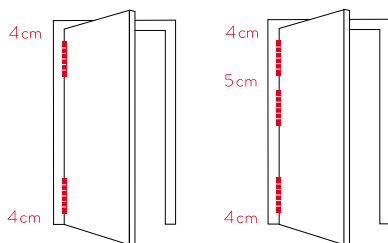

Tensió

3 punts de tensió

recte

radi

PM 120

120

20kg

100cm