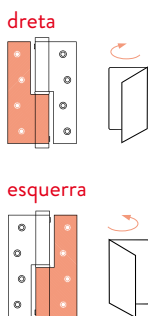

PM ALUM

PM 120

Pern amb molla per a portes de fusta. Facilita la feina de l'instal·lador ja que no cal afluixar els perns si s'ha desmuntar la porta. Diferents perns segons sigui l'obertura: cap a l'esquerra o cap a la dreta.

Materials exterior

- pala: alumini anoditzat
- tap regulador: zamac
- volanderes separadores: poliamida

Materials interior

- eix interior: acer inox AISI 304
- molla interior: conjunt làmines d'acer al carboni amb greix de protecció

Tensió

3 punts de tensió

recte

radi

PM 120

120

20kg

100cm