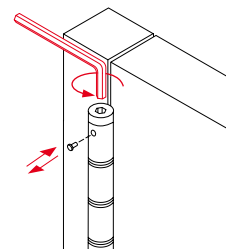

Materials exterior

- pala: alumini anoditzat
- tap regulador: zamac
- volanderes separadores: poliamida

Materials interior

- eix interior: acer inox AISI 304
- molla interior: conjunt làmines d'acer al carboni amb greix de protecció

Funcionament

- aplicació: apta la seva instal·lació interior/exterior
- retorn automàtic: sí
- regulable en potència: sí
- obertura màxima de treball: 180°
- cicles: més de 500.000

Instal·lació correcta 2 i 3 perns

Tensió

3 punts de tensió

recte

radi

PM 120

120

20kg

100cm