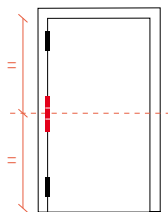

Materials exterior

- pala: alumini anoditzat
- tap regulador: zamac
- tub intermedi: alumini anoditzat

Materials interior

- eix interior: acer inoxidable AISI 304
- molla interior: conjunt làmines d'acer amb greix de protecció

Tensió

3 punts de tensió

recte

MP 180