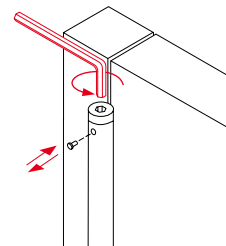

Materials exterior

- pala: alumini anoditzat
- tap regulador: zamac
- tub intermedi: alumini anoditzat

Materials interior

- eix interior: acer inoxidable AISI 304
- molla interior: conjunt làmines d'acer amb greix de protecció

Tensió

3 punts de tensió

recte

MP 180