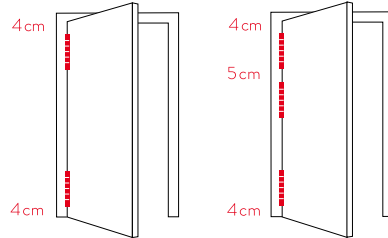

DP ALUM

DP 120

Cerniere a doppia azione per porte a vento. Di facile e rapida installazione. Permette un'installazione diretta sulla cornice e la porta senza la necessità d'incasso.

Materiali esterni

- bandella: alluminio anodizzato
- tappo regolazione: zamac
- rondelle: poliammide

Materiali interni

- asse all'interno: acciaio inox AISI 304
- molla interna: set lamiere d'acciaio al carbonio con grasso protettore

Funzionamento

- applicazione: adatto per porte interne/esterno
- ritorno automatico: sì
- regolatore di potenza: sì
- apertura massima: 180°
- cicli: più di 250.000

Corretta installazione 2 e 3 cerniere