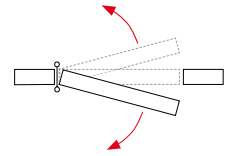

## DP 120

Cerniere a doppia azione per porte a vento. Di facile e rapida installazione. Permette un'installazione diretta sulla cornice e la porta senza la necessità d'incasso.