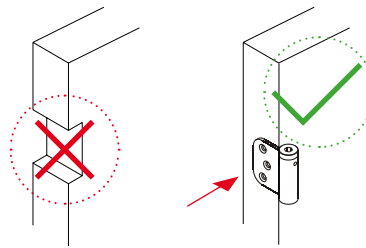

Installazione senza incasso