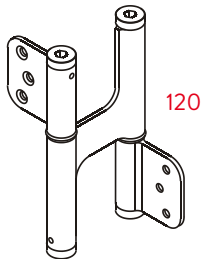

DP ALUM

DP 120

Pern amb molla per a portes de vaivé. Fàcil i ràpida instal·lació. Permet ser instal·lat directament en el marc i la porta sense necessitat de rebaixos.

Materials exterior

- pala: alumini anoditzat
- tap regulador: zamac
- volanderes separadores: poliamida

Materials interior

- eix interior: acer inoxidable AISI 304
- molla interior: conjunt làmines d'acer al carboni amb greix de protecció

Funcionament

- aplicació: apta la seva instal·lació interior/exterior
- retorn automàtic: sí
- regulable en potència: sí
- obertura màxima de treball: 180°
- cicles: més de 250.000

Instal·lació correcta 2 i 3 perns

Tensió

Instal·lació sense fresar

DP 120

perfil màx
35 mm

espesor 2,7 mm