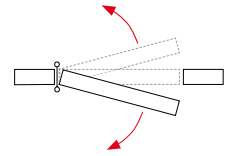

DP ALUM

DP 120

Pern amb molla per a portes de vaivé. Fàcil i ràpida instal·lació. Permet ser instal·lat directament en el marc i la porta sense necessitat de rebaixos.

Materials exterior

- pala: alumini anoditzat
- tap regulador: zamac
- volanderes separadores: poliamida

Materials interior

- eix interior: acer inoxidable AISI 304
- molla interior: conjunt làmines d'acer al carboni amb greix de protecció

Funcionament

- aplicació: apta la seva instal·lació interior/exterior
- retorn automàtic: sí
- regulable en potència: sí
- obertura màxima de treball: 180°
- cicles: més de 250.000

Instal·lació correcta 2 i 3 perns

Tensió

Instal·lació sense fresar

DP 120

perfil màx
35 mm

espesor 2,7 mm