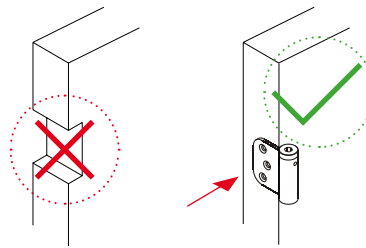

DP ALUM

DP 120

Pern amb molla per a portes de vaivé. Fàcil i ràpida instal·lació. Permet ser instal·lat directament en el marc i la porta sense necessitat de rebaixos.

Materials exterior

- pala: alumini anoditzat
- tap regulador: zamac
- volanderes separadores: poliamida

Materials interior

- eix interior: acer inoxidable AISI 304
- molla interior: conjunt làmines d'acer al carboni amb greix de protecció

Funcionament

- aplicació: apta la seva instal·lació interior/exterior
- retorn automàtic: sí
- regulable en potència: sí
- obertura màxima de treball: 180°
- cicles: més de 250.000

Instal·lació correcta 2 i 3 perns

Tensió

Instal·lació sense fresar

DP 120

perfil màx
35 mm

espesor 2,7 mm