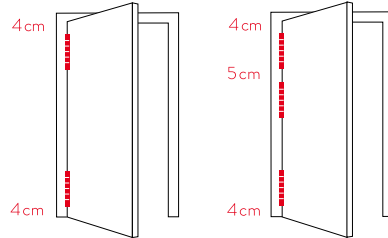

DP ALUM

DP 120

Pern amb molla per a portes de vaivé. Fàcil i ràpida instal·lació. Permet ser instal·lat directament en el marc i la porta sense necessitat de rebaixos.

Materials exterior

- pala: alumini anoditzat
- tap regulador: zamac
- volanderes separadores: poliamida

Materials interior

- eix interior: acer inoxidable AISI 304
- molla interior: conjunt làmines d'acer al carboni amb greix de protecció

Funcionament

- aplicació: apta la seva instal·lació interior/exterior
- retorn automàtic: sí
- regulable en potència: sí
- obertura màxima de treball: 180°
- cicles: més de 250.000

Instal·lació correcta 2 i 3 perns

Tensió

Instal·lació sense fresar

DP 120

perfil màx
35 mm

espesor 2,7 mm