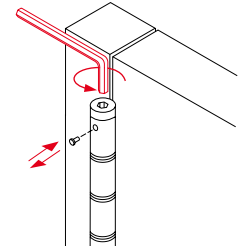

DP ALUM

DP 120

Pern amb molla per a portes de vaivé. Fàcil i ràpida instal·lació. Permet ser instal·lat directament en el marc i la porta sense necessitat de rebaixos.

Materials exterior

- pala: alumini anoditzat
- tap regulador: zamac
- volanderes separadores: poliamida

Materials interior

- eix interior: acer inoxidable AISI 304
- molla interior: conjunt làmines d'acer al carboni amb greix de protecció

Funcionament

- aplicació: apta la seva instal·lació interior/exterior
- retorn automàtic: sí
- regulable en potència: sí
- obertura màxima de treball: 180°
- cicles: més de 250.000

Instal·lació correcta 2 i 3 perns

Tensió

Instal·lació sense fresar

DP 120

perfil màx
35 mm

espesor 2,7 mm