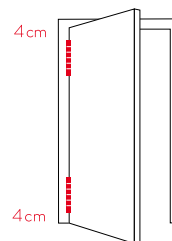

Materials interior

- eix interior: acer inox AISI 304
- molla interior: conjunt làmines d'acer al carboni amb greix de protecció

Funcionament

- aplicació: apta la seva instal·lació interior/exterior
- retorn automàtic: sí
- regulable en potència: sí
- obertura màxima de treball: 180°
- cicles: més de 250.000

Instal·lació correcta 2 perns

recte

PF AL

90

dreta

esquerra