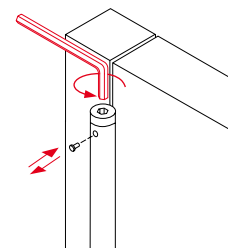

Materiales exterior

- pala: aluminio anodizado
- tapón regulador: zamac
- tubo intermedio: aluminio anodizado

Materiales interior

- eje interior: acero inoxidable AISI 304
- muelle interior: conjunto láminas de acero con grasa de protección

Funcionamiento

- aplicación: apta su instalación interior/ exterior
- retorno automático: sí
- regulable en potencia: sí
- apertura máxima de trabajo: 180°
- ciclos: más de 200.000

Instalación correcta 1 pernio

Tensión

3 puntos de tensión

canto recto

MP 180