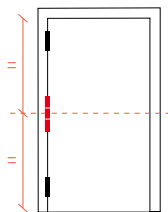

Materiales exterior

- pala: aluminio anodizado
- tapón regulador: zamac
- tubo intermedio: aluminio anodizado

Materiales interior

- eje interior: acero inoxidable AISI 304
- muelle interior: conjunto láminas de acero con grasa de protección

Tensión

3 puntos de tensión

canto recto

MP 180