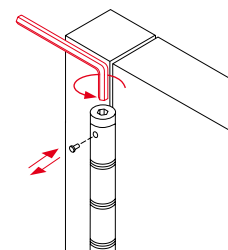

DP ALUM

DP 120

Pernio con muelle para puertas de vaivén. Fácil y rápida instalación. Permite ser instalado directamente en el marco y la puerta sin necesidad de rebajes.

Materiales exterior

- palas: aluminio anodizado
- tapón regulador: zamac cromado o pintado
- arandelas separadoras: poliamida

Materiales interior

- eje interior: acero inoxidable AISI 304
- muelle interior: conjunto láminas de acero con grasa de protección

Funcionamiento

- aplicación: apta su instalación interior/ exterior
- retorno automático: sí
- regulable en potencia: sí
- apertura máxima de trabajo: 180°
- ciclos: más de 250.000

Instalación correcta 2 y 3 pernios

Tensión

Instalación sin cajar

3 puntos de tensión

DP 120

perfil máx 35 mm

espesor 2,7 mm