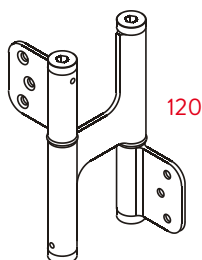

DP ALUM

DP 120

Pernio con muelle para puertas de vaivén. Fácil y rápida instalación. Permite ser instalado directamente en el marco y la puerta sin necesidad de rebajes.

Materiales exterior

- palas: aluminio anodizado
- tapón regulador: zamac cromado o pintado
- arandelas separadoras: poliamida

Materiales interior

- eje interior: acero inoxidable AISI 304
- muelle interior: conjunto láminas de acero con grasa de protección

Funcionamiento

- aplicación: apta su instalación interior/ exterior
- retorno automático: sí
- regulable en potencia: sí
- apertura máxima de trabajo: 180°
- ciclos: más de 250.000

Instalación correcta 2 y 3 pernios

Tensión

Instalación sin cajar

3 puntos de tensión

DP 120

perfil máx 35 mm

espesor 2,7 mm