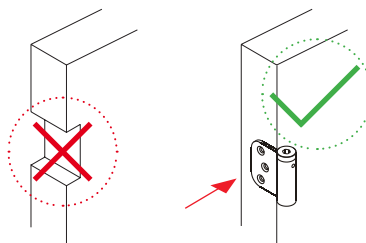

DP ALUM

DP 120

Pernio con muelle para puertas de vaivén. Fácil y rápida instalación. Permite ser instalado directamente en el marco y la puerta sin necesidad de rebajes.

Materiales exterior

- palas: aluminio anodizado
- tapón regulador: zamac cromado o pintado
- arandelas separadoras: poliamida

Materiales interior

- eje interior: acero inoxidable AISI 304
- muelle interior: conjunto láminas de acero con grasa de protección

Funcionamiento

- aplicación: apta su instalación interior/ exterior
- retorno automático: sí
- regulable en potencia: sí
- apertura máxima de trabajo: 180°
- ciclos: más de 250.000

Instalación correcta 2 y 3 pernios

Tensión

Instalación sin cajar

3 puntos de tensión

DP 120

perfil máx 35 mm

espesor 2,7 mm