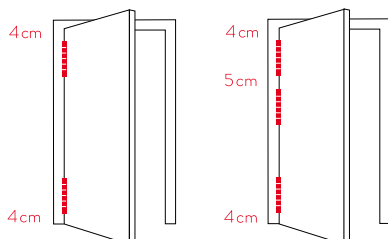

DP ALUM

DP 120

Pernio con muelle para puertas de vaivén. Fácil y rápida instalación. Permite ser instalado directamente en el marco y la puerta sin necesidad de rebajes.

Materiales exterior

- palas: aluminio anodizado
- tapón regulador: zamac cromado o pintado
- arandelas separadoras: poliamida

Materiales interior

- eje interior: acero inoxidable AISI 304
- muelle interior: conjunto láminas de acero con grasa de protección

Funcionamiento

- aplicación: apta su instalación interior/ exterior
- retorno automático: sí
- regulable en potencia: sí
- apertura máxima de trabajo: 180°
- ciclos: más de 250.000

Instalación correcta 2 y 3 pernios

Tensión

Instalación sin cajar

3 puntos de tensión

DP 120

perfil máx 35 mm

espesor 2,7 mm