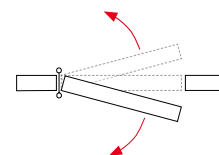

DP ALUM

DP 120

Pernio con muelle para puertas de vaivén. Fácil y rápida instalación. Permite ser instalado directamente en el marco y la puerta sin necesidad de rebajes.

Materiales exterior

- palas: aluminio anodizado
- tapón regulador: zamac cromado o pintado
- arandelas separadoras: poliamida

Materiales interior

- eje interior: acero inoxidable AISI 304
- muelle interior: conjunto láminas de acero con grasa de protección

Funcionamiento

- aplicación: apta su instalación interior/ exterior
- retorno automático: sí
- regulable en potencia: sí
- apertura máxima de trabajo: 180°
- ciclos: más de 250.000

Instalación correcta 2 y 3 pernios

Tensión

Instalación sin cajar

3 puntos de tensión

DP 120

perfil máx 35 mm

espesor 2,7 mm