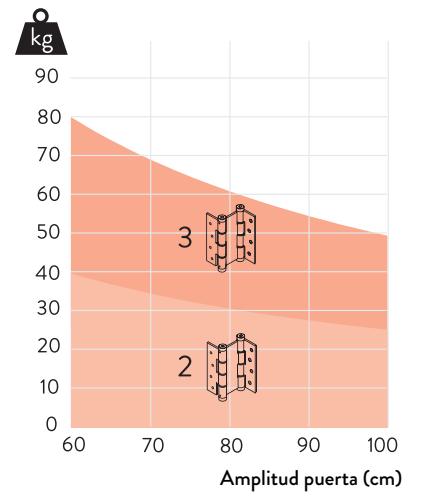

Tensión

3 puntos de tensión

DA E 120

perfil máx 30 mm

120

kg

DA 120

perfil máx 40 mm

120

kg

DA E
180

DA
180

DA A
180