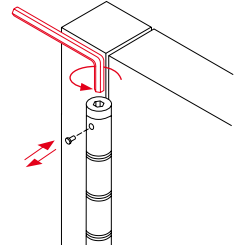

Materiales exterior

- pala: aluminio anodizado
- tapón regulador: zamac cromado o pintado
- arandelas separadoras: poliamida

Materiales interior

- eje interior: acero inoxidable AISI 304
- muelle interior: conjunto láminas de acero con grasa de protección

Funcionamiento

- aplicación: apta su instalación interior/ exterior
- retorno automático: sí
- regulable en potencia: sí
- apertura máxima de trabajo: 180°
- ciclos: más de 500.000

Instalación correcta 2 y 3 bisagras

Tensión

3 puntos de tensión

DA E 120

perfil máx 30 mm

120

kg

DA 120

perfil máx 40 mm