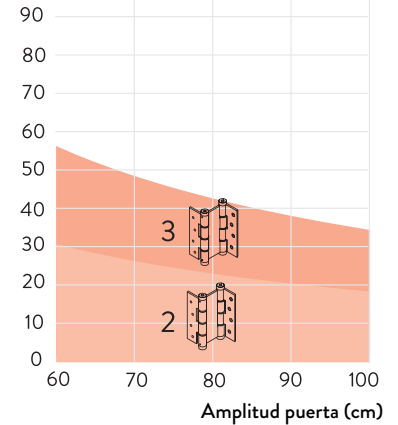

Funcionamiento

- aplicación: apta su instalación interior/ exterior
- retorno automático: sí
- regulable en potencia: sí
- apertura máxima de trabajo: 180°
- ciclos: más de 500.000

Instalación correcta 2 y 3 bisagras

Tensión

3 puntos de tensión

DA E 120

perfil máx 30 mm

120

kg

DA 120

perfil máx 40 mm

120

kg

DA E
180

DA
180

DA A
180