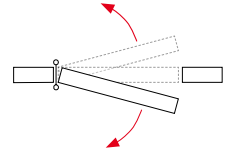

DA ALUM

DA 120 / DA E 120 / DA 180 / DA E 180 / DA A 180

Bisagras de aluminio para puertas de vaivén, preparadas para una alta frecuencia de paso. Dos modelos según medida (120 o 180mm). Disponibles en 3 anchos distintos, 30mm, 40mm y 50mm (solo en DA 180), garantizan solución a cualquier necesidad.

Materiales exterior

- pala: aluminio anodizado
- tapón regulador: zamac cromado o pintado
- arandelas separadoras: poliamida

Materiales interior

- eje interior: acero inoxidable AISI 304
- muelle interior: conjunto láminas de acero con grasa de protección

Funcionamiento

- aplicación: apta su instalación interior/ exterior
- retorno automático: sí
- regulable en potencia: sí
- apertura máxima de trabajo: 180°
- ciclos: más de 500.000

Instalación correcta 2 y 3 bisagras

Tensión

3 puntos de tensión

DA E 120

perfil máx 30 mm

120

kg

DA 120

perfil máx 40 mm