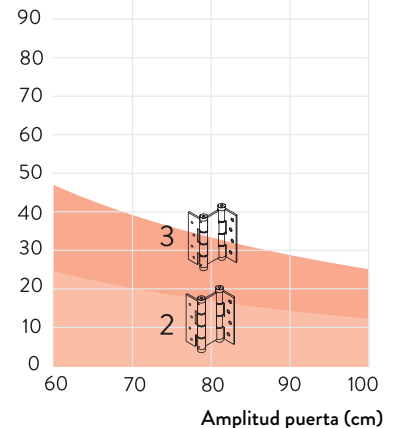

Tensión

3 puntos de tensión

DA E 120

perfil máx 30 mm

120

kg

DA 120

perfil máx 40 mm

120

kg

DA E
180

DA
180

DA A
180