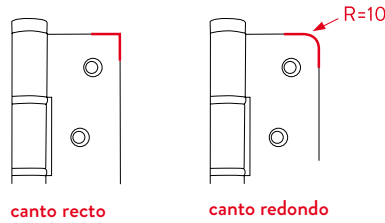

Materiales exterior

- pala: aluminio anodizado
- tapón regulador: zamac cromado o pintado
- arandelas separadoras: poliamida

Materiales interior

- eje interior: acero inoxidable AISI 304
- muelle interior: conjunto láminas de acero con grasa de protección

Funcionamiento

- aplicación: apta su instalación interior/ exterior
- retorno automático: sí
- regulable en potencia: sí
- apertura máxima de trabajo: 180°
- ciclos: más de 500.000

Instalación correcta 2 y 3 bisagras

Tensión

3 puntos de tensión

DA E 120

perfil máx 30 mm

120

kg

DA 120

perfil máx 40 mm