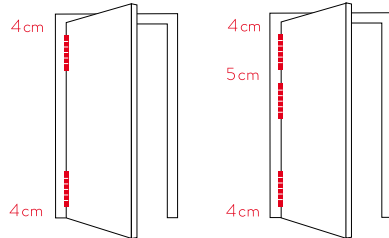

Tensión

3 puntos de tensión

DA E 120

perfil máx 30 mm

120

kg

DA 120

perfil máx 40 mm