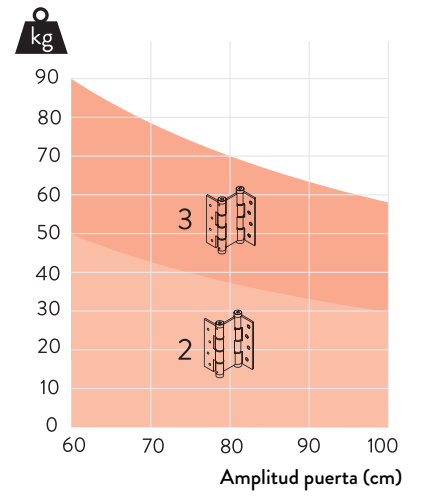

Tensión

3 puntos de tensión

DA E 120

perfil máx 30 mm

120

kg

DA 120

perfil máx 40 mm

120

kg

DA E
180

DA
180

DA A
180