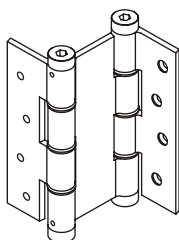

Materiales exterior

- pala: aluminio anodizado
- tapón regulador: zamac cromado o pintado
- arandelas separadoras: poliamida

Materiales interior

- eje interior: acero inoxidable AISI 304
- muelle interior: conjunto láminas de acero con grasa de protección

Tensión

3 puntos de tensión

DA E 120

perfil máx 30 mm

120

kg

DA 120

perfil máx 40 mm