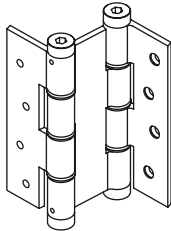

Materiales exterior

- pala: aluminio anodizado
- tapón regulador: zamac cromado o pintado
- arandelas separadoras: poliamida

Materiales interior

- eje interior: acero inoxidable AISI 304
- muelle interior: conjunto láminas de acero con grasa de protección

Tensión

3 puntos de tensión

DA E 120

perfil máx 30 mm

120

kg

DA 120

perfil máx 40 mm