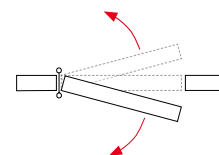

DP ALUM

DP 120

Cerniere a doppia azione per porte a vento. Di facile e rapida installazione. Permette un'installazione diretta sulla cornice e la porta senza la necessità d'incasso.

Materiali esterni

- bandella: alluminio anodizzato
- tappo regolazione: zamac
- rondelle: poliammide

Materiali interni

- asse all'interno: acciaio inox AISI 304
- molla interna: set lamiere d'acciaio al carbonio con grasso protettore

Funzionamento

- applicazione: adatto per porte interne/esterno
- ritorno automatico: sì
- regolatore di potenza: sì
- apertura massima: 180°
- cicli: più di 250.000

Corretta installazione 2 e 3 cerniere

Tensione

Installazione senza incasso

3 punti di tensione

DP 120

profilo massimo
35 mm

120

spessore 2,7 mm