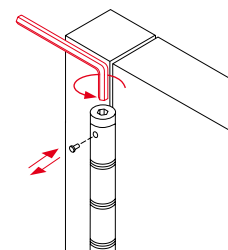

DP ALUM

DP 120

Cerniere a doppia azione per porte a vento. Di facile e rapida installazione. Permette un'installazione diretta sulla cornice e la porta senza la necessità d'incasso.

Materiali esterni

- bandella: alluminio anodizzato
- tappo regolazione: zamac
- rondelle: poliammide

Materiali interni

- asse all'interno: acciaio inox AISI 304
- molla interna: set lamiere d'acciaio al carbonio con grasso protettore

Funzionamento

- applicazione: adatto per porte interne/esterno
- ritorno automatico: sì
- regolatore di potenza: sì
- apertura massima: 180°
- cicli: più di 250.000

Corretta installazione 2 e 3 cerniere

Tensione

Installazione senza incasso

3 punti di tensione

DP 120

profilo massimo
35 mm

120

spessore 2,7 mm