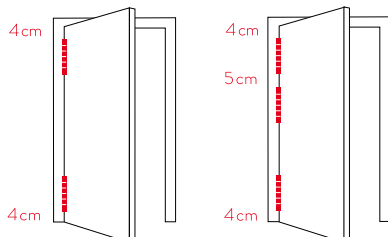

DP ALUM

DP 120

Cerniere a doppia azione per porte a vento. Di facile e rapida installazione. Permette un'installazione diretta sulla cornice e la porta senza la necessità d'incasso.

Materiali esterni

- bandella: alluminio anodizzato
- tappo regolazione: zamac
- rondelle: poliammide

Materiali interni

- asse all'interno: acciaio inox AISI 304
- molla interna: set lamiere d'acciaio al carbonio con grasso protettore

Funzionamento

- applicazione: adatto per porte interne/esterno
- ritorno automatico: sì
- regolatore di potenza: sì
- apertura massima: 180°
- cicli: più di 250.000

Corretta installazione 2 e 3 cerniere

Tensione

Installazione senza incasso

3 punti di tensione

DP 120

profilo massimo
35 mm

120

spessore 2,7 mm