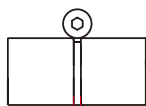

Materiali interni

- asse all'interno: acciaio inox AISI 304
- molla interna: set lamiere d'acciaio al carbonio con grasso protettore

Funzionamento

- applicazione: adatto per porte interne/esterno
- ritorno automatico: sì
- regolatore di potenza: sì
- apertura massima: 180°
- cicli: più di 250.000

Corretta installazione 2 e 3 cerniere

Tensione

Installazione senza incasso

3 punti di tensione

DP 120

profilo massimo
35 mm

120

spessore 2,7 mm