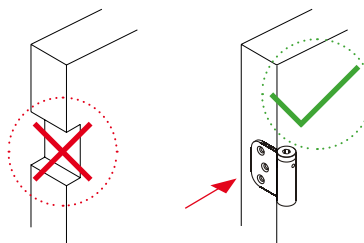

DP ALUM

DP 120

Cerniere a doppia azione per porte a vento. Di facile e rapida installazione. Permette un'installazione diretta sulla cornice e la porta senza la necessità d'incasso.

Materiali esterni

- bandella: alluminio anodizzato
- tappo regolazione: zamac
- rondelle: poliammide

Materiali interni

- asse all'interno: acciaio inox AISI 304
- molla interna: set lamiere d'acciaio al carbonio con grasso protettore

Funzionamento

- applicazione: adatto per porte interne/esterno
- ritorno automatico: sì
- regolatore di potenza: sì
- apertura massima: 180°
- cicli: più di 250.000

Corretta installazione 2 e 3 cerniere

Tensione

Installazione senza incasso

3 punti di tensione

DP 120

profilo massimo
35 mm

120

spessore 2,7 mm