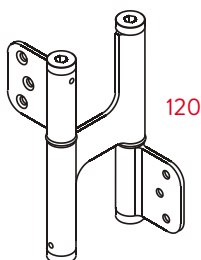

DP ALUM

DP 120

Cerniere a doppia azione per porte a vento. Di facile e rapida installazione. Permette un'installazione diretta sulla cornice e la porta senza la necessità d'incasso.

Materiali esterni

- bandella: alluminio anodizzato
- tappo regolazione: zamac
- rondelle: poliammide

Materiali interni

- asse all'interno: acciaio inox AISI 304
- molla interna: set lamiere d'acciaio al carbonio con grasso protettore

Funzionamento

- applicazione: adatto per porte interne/esterno
- ritorno automatico: sì
- regolatore di potenza: sì
- apertura massima: 180°
- cicli: più di 250.000

Corretta installazione 2 e 3 cerniere

Tensione

Installazione senza incasso

3 punti di tensione

DP 120

profilo massimo
35 mm

120

spessore 2,7 mm