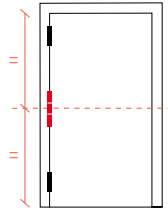

Materiales exterior

- pala: aluminio anodizado
- tapón regulador: zamac
- tubo intermedio: aluminio anodizado

Materiales interior

- eje interior: acero inoxidable AISI 304
- muelle interior: conjunto láminas de acero con grasa de protección

Tensión

3 puntos de tensión

canto recto

MP 180