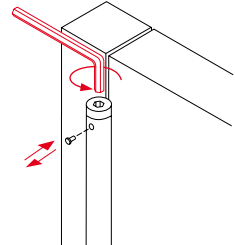

Materiales exterior

- pala: aluminio anodizado
- tapón regulador: zamac
- tubo intermedio: aluminio anodizado

Materiales interior

- eje interior: acero inoxidable AISI 304
- muelle interior: conjunto láminas de acero con grasa de protección

Funcionamiento

- aplicación: apta su instalación interior/ exterior
- retorno automático: sí
- regulable en potencia: sí
- apertura máxima de trabajo: 180°
- ciclos: más de 200.000

Instalación correcta 1 pernio

Tensión

3 puntos de tensión

canto recto

MP 180