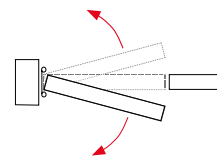

## DFW 120

Bisagras con muelle para puertas de vaivén diseñadas para la instalación directa sobre marco o pared. Reducen hasta un 50% el tiempo de montaje respecto a una bisagra de vaivén convencional, ya que no necesitan rebajos en el marco ni en la puerta.