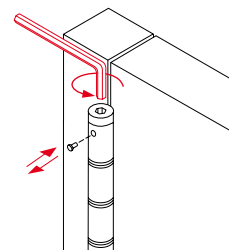

### Materiales interior

- eje interior: acero inoxidable AISI 304
- muelle interior: conjunto láminas de acero con grasa de protección

### Instalación sin premarco

3 puntos de tensión

canto recto

Video de instalación