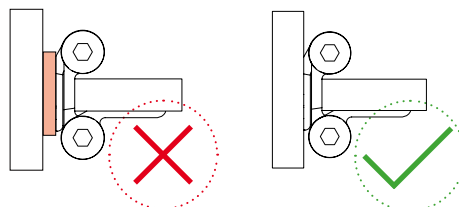

### Funcionamiento

- aplicación: nstalación interior
- retorno automático: sí
- regulable en potencia: sí
- apertura máxima de trabajo: 180°
- ciclos: más de 500.000

### Instalación correcta 2 y 3 bisagras

### Instalación sin premarco

3 puntos de tensión

canto recto

Video de instalación