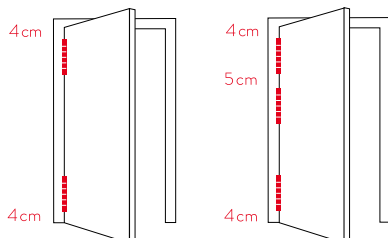

DFW ALUM

DFW 120

Bisagras con muelle para puertas de vaivén diseñadas para la instalación directa sobre marco o pared. Reducen hasta un 50% el tiempo de montaje respecto a una bisagra de vaivén convencional, ya que no necesitan rebajos en el marco ni en la puerta.

Materiales exterior

- pala: aluminio anodizado
- tapón regulador: zamac
- arandelas separadoras: poliamida

Materiales interior

- eje interior: acero inoxidable AISI 304
- muelle interior: conjunto láminas de acero con grasa de protección

Funcionamiento

- aplicación: nstalación interior
- retorno automático: sí
- regulable en potencia: sí
- apertura máxima de trabajo: 180°
- ciclos: más de 500.000

Instalación correcta 2 y 3 bisagras