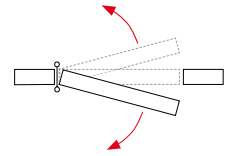

## DP 120

Pernio con muelle para puertas de vaivén. Fácil y rápida instalación. Permite ser instalado directamente en el marco y la puerta sin necesidad de rebajes.