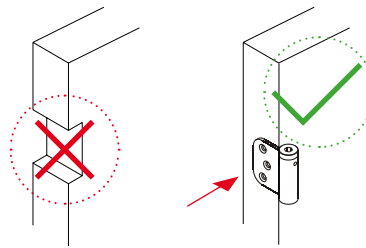

Instalación sin cajar