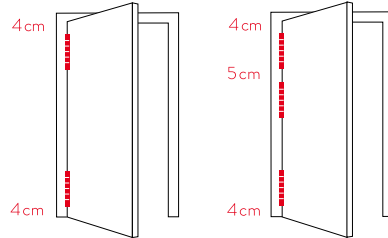

DP ALUM

DP 120

Pernio con muelle para puertas de vaivén. Fácil y rápida instalación. Permite ser instalado directamente en el marco y la puerta sin necesidad de rebajes.

Materiales exterior

- palas: aluminio anodizado
- tapón regulador: zamac
- arandelas separadoras: poliamida

Materiales interior

- eje interior: acero inoxidable AISI 304
- muelle interior: conjunto láminas de acero al carbono con grasa de protección

Funcionamiento

- aplicación: apta su instalación interior/ exterior
- retorno automático: sí
- regulable en potencia: sí
- apertura máxima de trabajo: 180°
- ciclos: más de 250.000

Instalación correcta 2 y 3 pernios