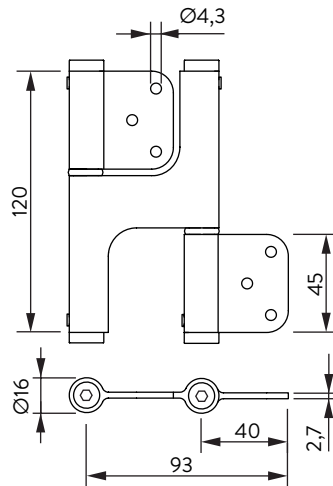

### Instalación sin cajar

3 puntos de tensión

## DP 120

perfil máx  
35 mm

120

espesor 2,7 mm

kg