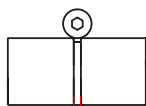

Installation correcte 2 et 3 charnières

Tension

Installation sans retrait

DP 120

profil max
35 mm

épaisseur 2,7 mm