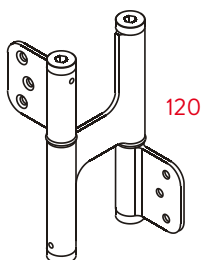

DP ALUM

DP 120

Paumelle double action pour portes battantes. Installation facile et rapide. Installation possible directement sur cadre et porte, pas besoin de feuillure.

Matériaux extérieur

- aile: aluminium anodisé
- bouchon de réglage: zamac
- rondelles de séparation: polyamide

Matériaux intérieur

- axe intérieur: acier inoxydable AISI 304
- ressort intérieur: paquet de lamelles acier au carbone avec graisse de protection

Fonctionnement

- application: adaptée pour intérieure/ extérieure
- retour automatique: oui
- puissance réglable: oui
- ouverture maximale de fonctionnement: 180°
- cycles: plus de 250.000

Installation correcte 2 et 3 charnières

Tension

Installation sans retrait

DP 120

profil max
35 mm

épaisseur 2,7 mm