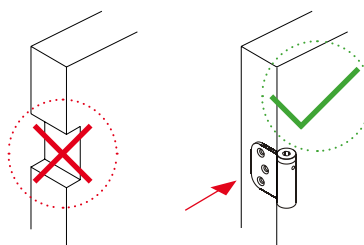

DP ALUM

DP 120

Paumelle double action pour portes battantes. Installation facile et rapide. Installation possible directement sur cadre et porte, pas besoin de feuillure.

Matériaux extérieur

- aile: aluminium anodisé
- bouchon de réglage: zamac
- rondelles de séparation: polyamide

Matériaux intérieur

- axe intérieur: acier inoxydable AISI 304
- ressort intérieur: paquet de lamelles acier au carbone avec graisse de protection

Fonctionnement

- application: adaptée pour intérieure/ extérieure
- retour automatique: oui
- puissance réglable: oui
- ouverture maximale de fonctionnement: 180°
- cycles: plus de 250.000

Installation correcte 2 et 3 charnières

Tension

Installation sans retrait

DP 120

profil max
35 mm

épaisseur 2,7 mm