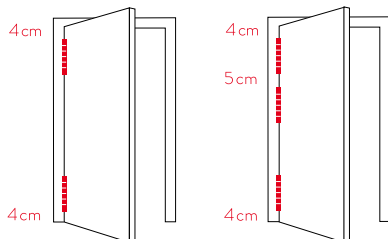

DP ALUM

DP 120

Paumelle double action pour portes battantes. Installation facile et rapide. Installation possible directement sur cadre et porte, pas besoin de feuillure.

Matériaux extérieur

- aile: aluminium anodisé
- bouchon de réglage: zamac
- rondelles de séparation: polyamide

Matériaux intérieur

- axe intérieur: acier inoxydable AISI 304
- ressort intérieur: paquet de lamelles acier au carbone avec graisse de protection

Fonctionnement

- application: adaptée pour intérieure/ extérieure
- retour automatique: oui
- puissance réglable: oui
- ouverture maximale de fonctionnement: 180°
- cycles: plus de 250.000

Installation correcte 2 et 3 charnières

Tension

Installation sans retrait

DP 120

profil max
35 mm

épaisseur 2,7 mm