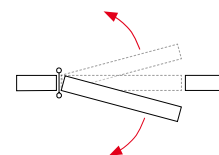

DP ALUM

DP 120

Paumelle double action pour portes battantes. Installation facile et rapide. Installation possible directement sur cadre et porte, pas besoin de feuillure.

Matériaux extérieur

- aile: aluminium anodisé
- bouchon de réglage: zamac
- rondelles de séparation: polyamide

Matériaux intérieur

- axe intérieur: acier inoxydable AISI 304
- ressort intérieur: paquet de lamelles acier au carbone avec graisse de protection

Fonctionnement

- application: adaptée pour intérieure/ extérieure
- retour automatique: oui
- puissance réglable: oui
- ouverture maximale de fonctionnement: 180°
- cycles: plus de 250.000

Installation correcte 2 et 3 charnières

Tension

Installation sans retrait

DP 120

profil max
35 mm

épaisseur 2,7 mm