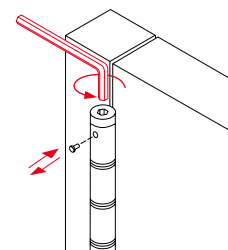

DP ALUM

DP 120

Paumelle double action pour portes battantes. Installation facile et rapide. Installation possible directement sur cadre et porte, pas besoin de feuillure.

Matériaux extérieur

- aile: aluminium anodisé
- bouchon de réglage: zamac
- rondelles de séparation: polyamide

Matériaux intérieur

- axe intérieur: acier inoxydable AISI 304
- ressort intérieur: paquet de lamelles acier au carbone avec graisse de protection

Fonctionnement

- application: adaptée pour intérieure/ extérieure
- retour automatique: oui
- puissance réglable: oui
- ouverture maximale de fonctionnement: 180°
- cycles: plus de 250.000

Installation correcte 2 et 3 charnières

Tension

Installation sans retrait

DP 120

profil max
35 mm

épaisseur 2,7 mm